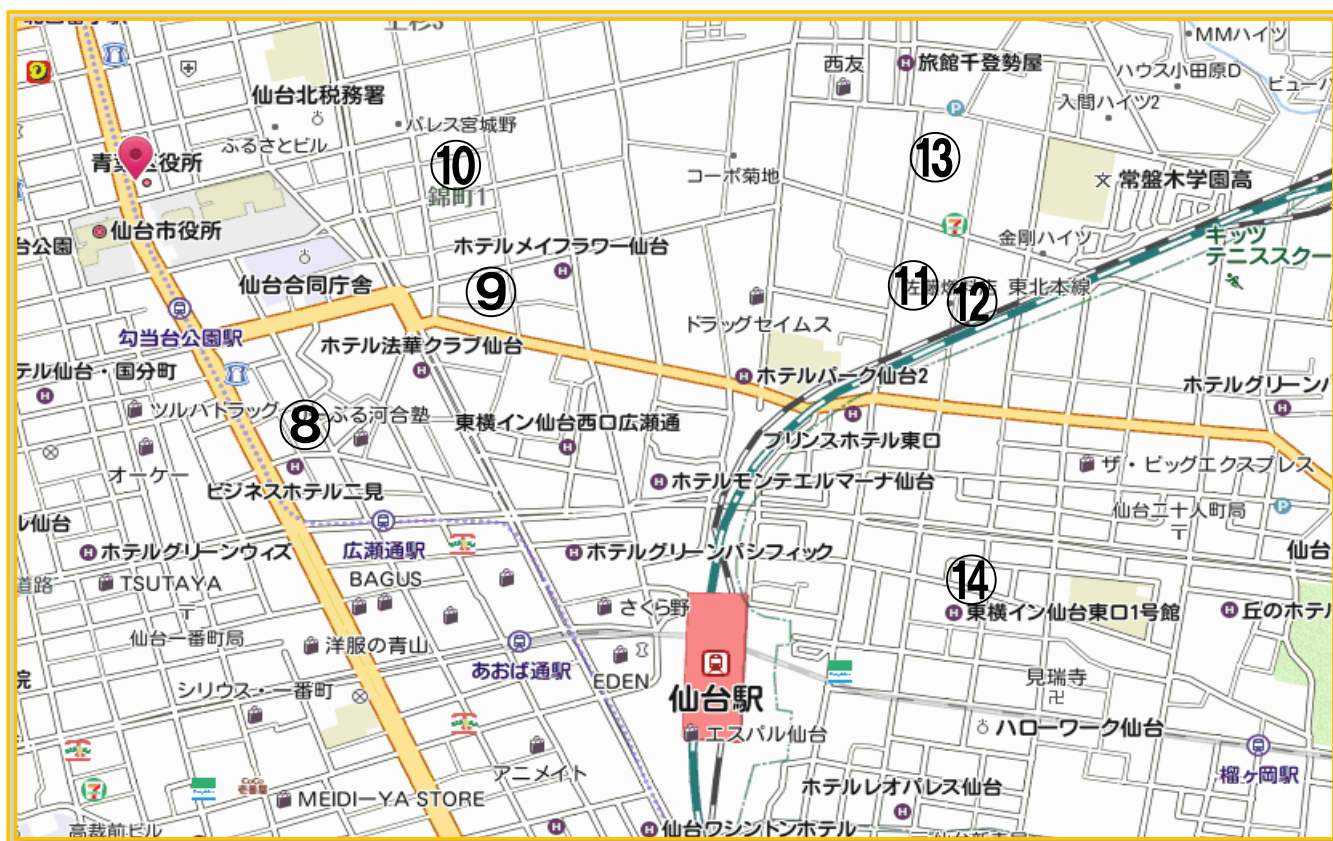

・ 仙台市エリア マンスリー物件一覧

■ 仙台駅近辺 エリアB

⑧

物件名	本町協和ビル	間取り	1K	賃料(1名利用) 1ヶ月以上~3ヶ月未満
物件住所	仙台市青葉区本町2丁目14-21			3,500円/日

⑨

物件名	サンシティ	間取り	1R2タイプ 1K	賃料(1名利用) 1ヶ月以上~3ヶ月未満
物件住所	仙台市青葉区本町1丁目14-32			3,100円/日

⑩

物件名	ピースフル錦町	間取り	1K	賃料(1名利用) 1ヶ月以上~3ヶ月未満
物件住所	仙台市青葉区錦町1丁目8-27			3,000円/日

⑪

物件名	ワイズリーレジデンス	間取り	1K	賃料(1名利用) 1ヶ月以上~3ヶ月未満
物件住所	仙台市青葉区小田原5丁目1-16			3,500円/日

⑫

物件名	コーポラスよこさわ	間取り	1K	賃料(1名利用) 1ヶ月以上~3ヶ月未満
物件住所	仙台市青葉区小田原4丁目1-6			2,500円/日

⑬

物件名	ピースフル仙台駅北	間取り	1K	賃料(1名利用) 1ヶ月以上~3ヶ月未満
物件住所	仙台市青葉区小田原5丁目2-13			2,800円/日

⑭

物件名	ルミエール仙台	間取り	2K	賃料(1名利用) 1ヶ月以上~3ヶ月未満
物件住所	仙台市宮城野区榴ヶ岡101-12			3,800円/日