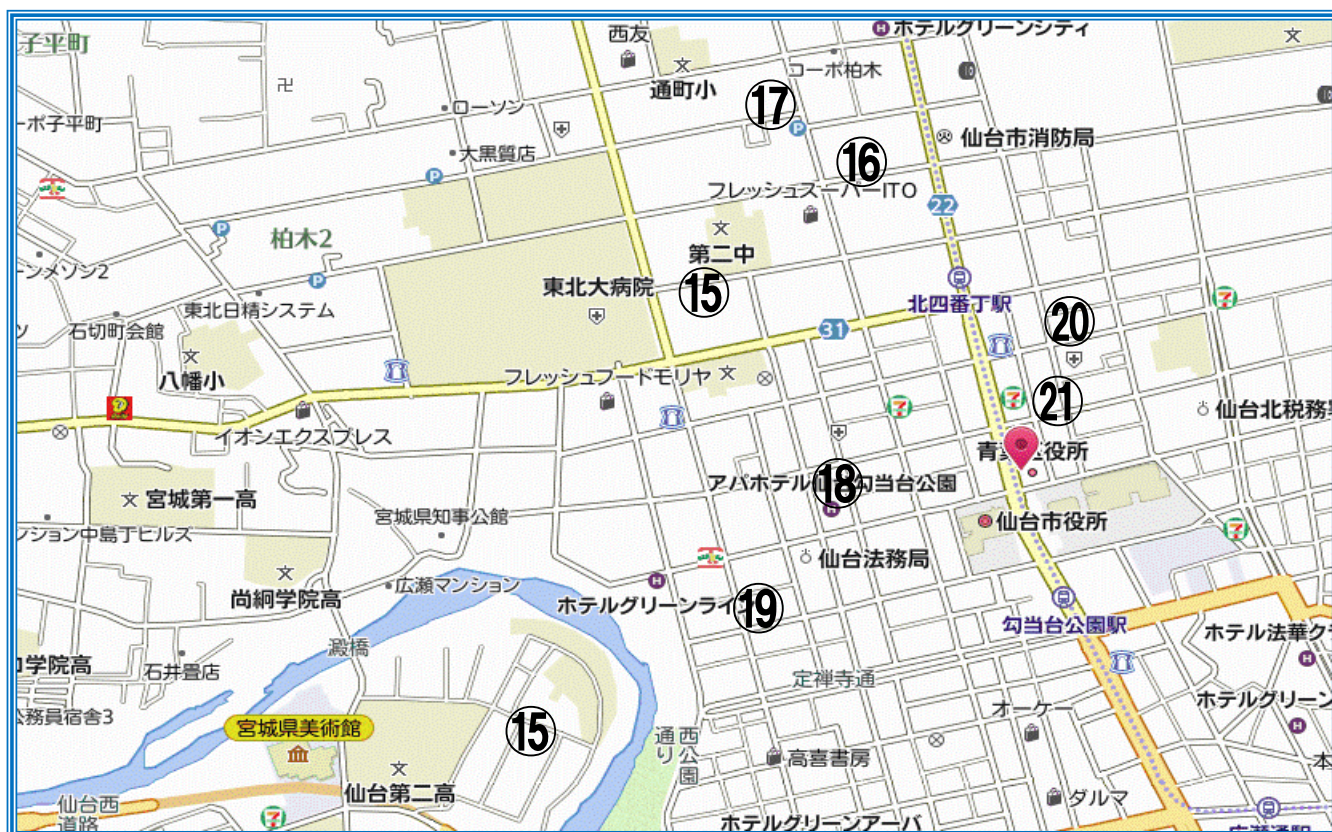

# ・ 仙台市エリア マンスリー物件一覧

## ■ 川内・東北大学病院近郊 エリアC

15

物件名	ピースフル川内大工町	間取り	1K	賃料(1名利用) 1ヶ月以上~3ヶ月未満
物件住所	仙台市青葉区川内大工町77			2,800円/日

16

物件名	ピースフル北四番丁	間取り	1K	賃料(1名利用) 1ヶ月以上~3ヶ月未満
物件住所	仙台市青葉区柏木1丁目1-13			3,300円/日

17

物件名	MY (イマイ) コーポ	間取り	1K	賃料(1名利用) 1ヶ月以上~3ヶ月未満
物件住所	仙台市青葉区柏木1丁目6-27			2,900円/日

18

物件名	リバティーハイツ二日町	間取り	1K	賃料(1名利用) 1ヶ月以上~3ヶ月未満
物件住所	仙台市青葉区二日町4-26			2,900円

19

物件名	COKULAS (コクル) 春日町	間取り	1R	賃料(1名利用) 1ヶ月以上~3ヶ月未満
物件住所	仙台市青葉区春日町8-14			3,000円/日

20

物件名	ピースフル上杉	間取り	1LDK	賃料(1名利用) 1ヶ月以上~3ヶ月未満
物件住所	仙台市青葉区上杉1丁目14-20			3,800円/日

21

物件名	山谷物産ビル	間取り	1DK	賃料(1名利用) 1ヶ月以上~3ヶ月未満
物件住所	仙台市青葉区上杉1丁目7-1			3,900円/日